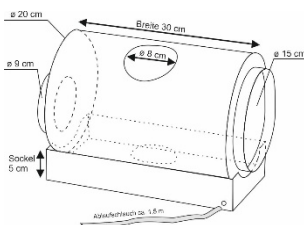

### Spritzschutz (Tube) für Zahntechniker

Die Tube dient zum Schutz des Arbeitsplatzes vor Nässe und Spritzwasser bei Arbeiten mit einer wassergekühlten Turbine. Durch die ergonomisch angeordneten Eingriffs- und Sichtöffnungen ist ein komfortables Arbeiten mit guter Bewegungsfreiheit möglich. Das anfallende Wasser wird in der Sockelwanne aufgefangen und über einen Schlauch in ein separates Auffanggefäß abgeleitet.

- Maße:
- Durchmesser: 20 cm
  - Breite: 16 cm
  - Sockelhöhe: ca. 5 cm